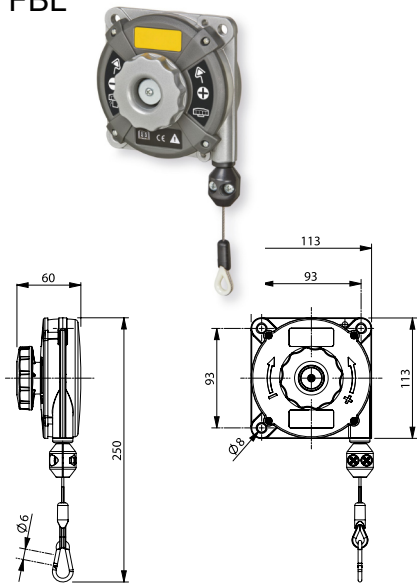

## FBL

- Boîtier en aluminium moulé
- Réglage continu du chargement
- Longueur du câble facilement enregistrable
- Trois points d'ancrage

## FBM

Modèle	Matériau du boîtier	Longueur de câble	Traction	Référence
FBL 100	Aluminium	1,6m	0,4-1kg	1.990.100
FBL 200	Aluminium	1,6m	1-2kg	1.990.101
FBL 300	Aluminium	1,6m	2-3kg	1.990.102
FBM 100	Aluminium	2,5m	2-4kg	1.990.110
FBM 200	Aluminium	2,5m	4-6kg	1.990.111
FBM 300	Aluminium	2,5m	6-8kg	1.990.112
FBM 400	Aluminium	2,5m	8-10kg	1.990.113
FBM 500	Aluminium	2,5m	10-14kg	1.990.114

Accessoires	Matériau	Référence
Tuyau spiralé avec support pour FBL 100-300	plastique	1.990.001