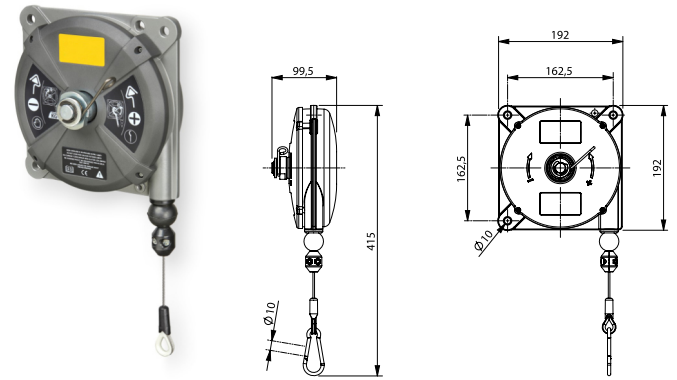

## FBL

- Boîtier en aluminium moulé
- Réglage continu du chargement
- Longueur du câble facilement enregistrable
- Trois points d'ancrage

## FBM

Modèle	Matériau du boîtier	Longueur de câble	Traction	Référence
FBL 100	Aluminium	1,6m	0,4-1kg	1.990.100
FBL 200	Aluminium	1,6m	1-2kg	1.990.101
FBL 300	Aluminium	1,6m	2-3kg	1.990.102
FBM 100	Aluminium	2,5m	2-4kg	1.990.110
FBM 200	Aluminium	2,5m	4-6kg	1.990.111
FBM 300	Aluminium	2,5m	6-8kg	1.990.112
FBM 400	Aluminium	2,5m	8-10kg	1.990.113
FBM 500	Aluminium	2,5m	10-14kg	1.990.114