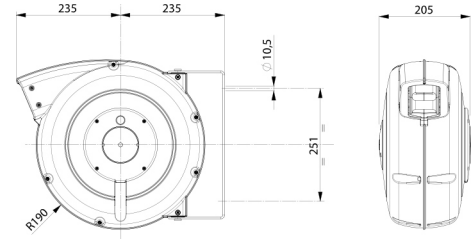

- Ressort de rappel
- Butée de câble
- Max. 27m câble
- Boîtier en plastique résistant aux chocs et aux UV
- Support orientable
- Montable dans n'importe quelle position
- Degré de protection IP422

Nombre de conducteurs	Sections de conducteurs (mm ²)	Longueur de câble	Max. Watt 	Max. Watt 	V max (charge de test)	Type de câble	Capacité du collecteur (A)	Référence
1	16mm ²	22m	-	-	-	H05V-F	10A	2.300.001
2	1,5mm ²	27m	1100	1800	500V	H05VV-F	10A	2.300.002
3	1,5mm ²	27m	1100	1800	500V	H05VV-F	10A	2.300.003
3	2,5mm ²	22m	2000	3000	500V	H05VV-F	10A	2.300.004
4	1,5mm ²	27m	1100	1800	500V	H05VV-F	10A	2.300.005
4	2,5mm ²	20m	2000	3000	500V	H05VV-F	10A	2.300.006
5	1,5mm ²	22m	1500	2200	500V	H05VV-F	10A	2.300.007
5	2,5mm ²	17m	2000	3000	500V	H05VV-F	10A	2.300.008
3	1,5mm ²	22m	1100	1800	750V	H07RN-F	10A	2.305.003
3	2,5mm ²	19m	2000	3000	750V	H07RN-F	10A	2.305.004
4	1,5mm ²	18m	1100	1800	750V	H07RN-F	10A	2.305.005
4	2,5mm ²	15m	2000	3000	750V	H07RN-F	10A	2.305.006
5	1,5mm ²	17m	1500	2200	750V	H07RN-F	10A	2.305.007
5	2,5mm ²	12m	2000	3000	750V	H07RN-F	10A	2.305.008

Enrouleur de câble avec 3x1,5mm², 3x2,5mm² avec fiche et prise Schuko
 Enrouleur de câble avec 5x1,5mm² avec CEE-connexion 16A
 Enrouleur de câble avec 5x2,5mm² avec CEE-connexion 32A

Accessoires	Art.-No.
Dispositif pour fixer le support mural	2.309.001