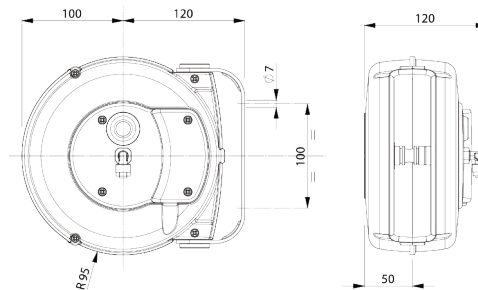

- Enrouleur pour tuyau d'air comprimé
- Ressort de rappel
- Butée de tuyau
- Protection contre le pliage
- Support orientable
- Montable dans n'importe quelle position
- Boîtier en plastique résistant aux chocs et aux UV

Modèle	tuyau	Ø intérieur	Pression max.	Temp. Max.	Connexion raccord tournant	Type de raccord	Référence
Mini Air	6,5m de tuyau d'air comprimé en PE avec 2m de tuyau de raccordement	6mm	12bar	50°C	¼" M	NW7,2	1.000.801
Mini Air	3,5m de tuyau d'air comprimé en PVC avec 1,5m de tuyau de raccordement	8mm	12bar	50°C	¼" M	NW7,2	1.000.803