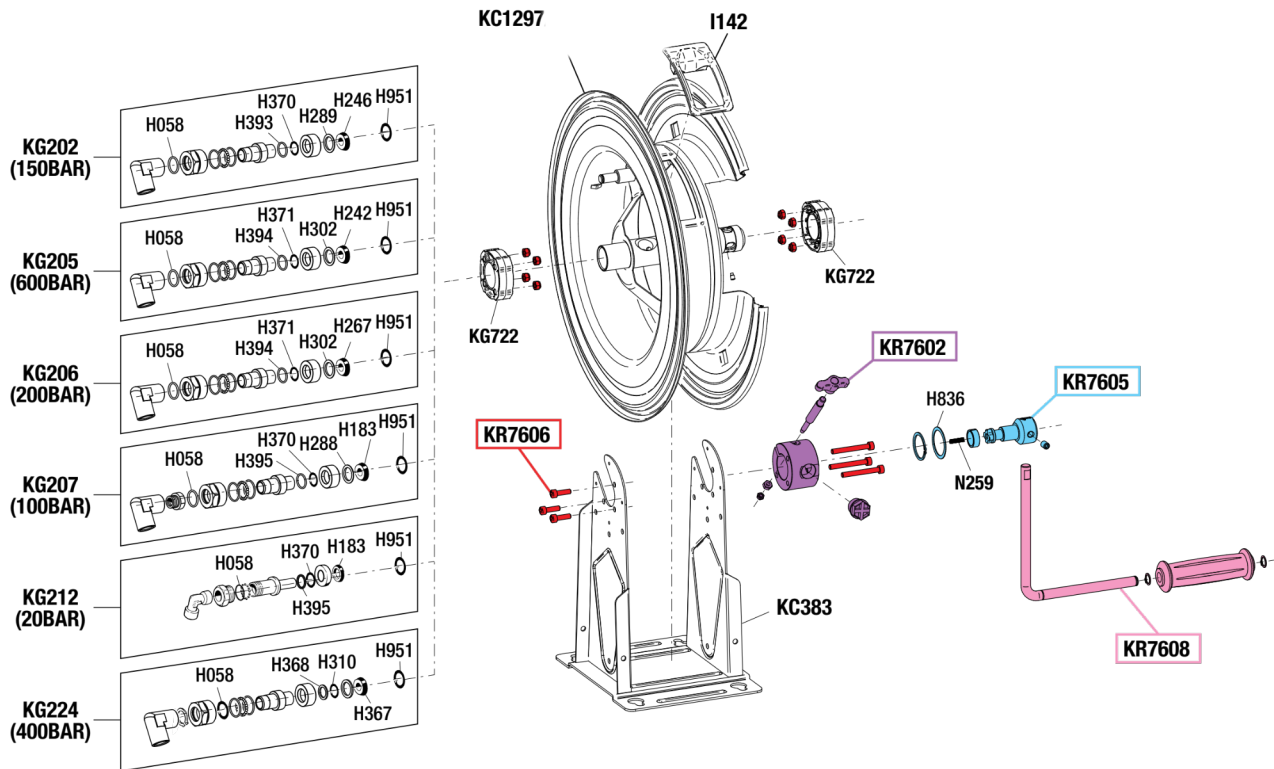

Ersatzteilliste Automatik-Schlauchaufroller HM 500 - Stahl lackiert Spare part list automatic hose reel HM 500 - painted steel Art. 8.504.100 - 900

Art.Nr. Item-No		Menge Qty
H836	Dichtungsring Washer Guide	1
I142	Schlauchauslaufschutz Hose outlet protection	1
KC383	Wandhalter Hosereel support	1
KC1297	Schlauchtrommel Hosereel drum	1
KG202	Drehgelenk Hosereel joint	1
KG205	Drehgelenk Hosereel joint	1
KG206	Drehgelenk Hosereel joint	1
KG207	Drehgelenk Hosereel joint	1
KG212	Drehgelenk Hosereel joint	1
KG224	Drehgelenk Hosereel joint	1
KG722	Buchse Bush Drum	1
N259	Zugfeder Spring	1

Ersatzteile, Set spare parts, set		
KR7605	Support Crank Kit Set Aufnahme Handkurbel	1
KR7602	Set manuelle Bremse Break hosereel Manual Kit	1
KR7606	Schraubensatz Hosereel screws kit	1
KR7608	Crank Kit Set Handkurbel	1