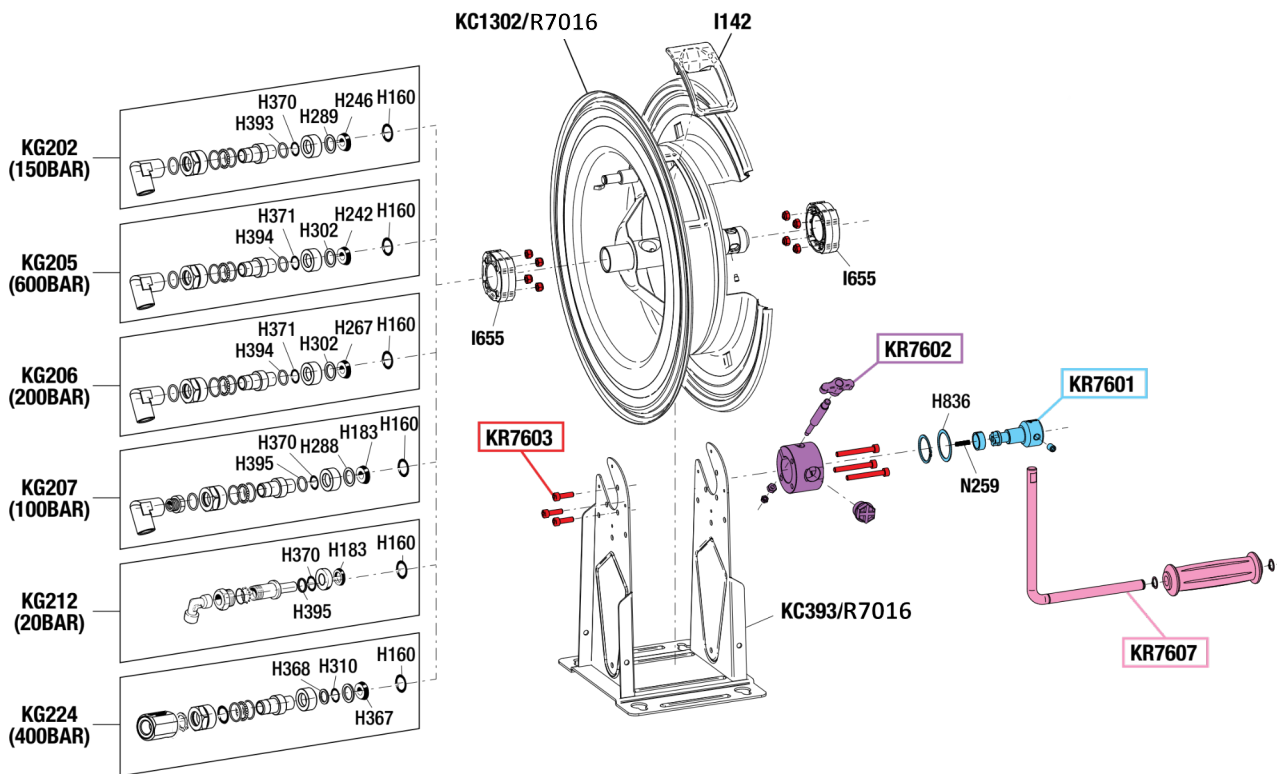

## Ersatzteilliste Automatik-Schlauchaufroller HM 610 - Stahl lackiert

### Spare part list automatic hose reel HM 610 - painted steel

#### Art. 8.610.100 - 900

Art.Nr. Item-No		Menge Qty
H836	Dichtungsring Washer Guide	1
I142	Schlauchauslaufschutz Hose outlet protection	1
I655	Buchse Bush Drum	1
KC393/R7016	Wandhalter Hosereel support	1
KC1302/R7016	Schlauchtrommel Hosereel drum	1
KG202	Drehgelenk Hosereel joint	1
KG205	Drehgelenk Hosereel joint	1
KG206	Drehgelenk Hosereel joint	1
KG207	Drehgelenk Hosereel joint	1
KG212	Drehgelenk Hosereel joint	1
KG224	Drehgelenk Hosereel joint	1
N259	Zugfeder Spring	1

Ersatzteile, Set spare parts, set		
KR7601	Support Crank Kit Set Aufnahme Handkurbel	1
KR7602	Set manuelle Bremse Break hosereel Manual Kit	1
KR7603	Schraubensatz Hosreel screws kit	1
KR7607	Crank Kit Set Handkurbel	1