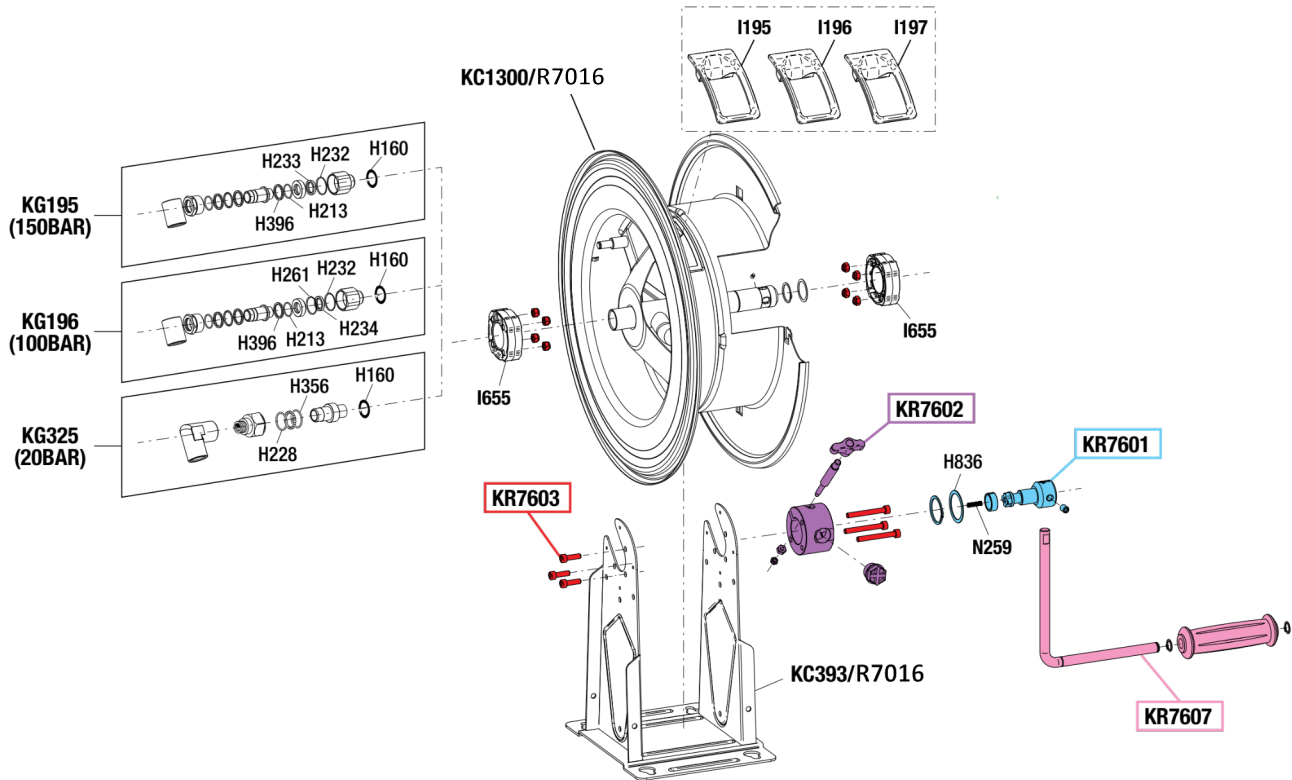

Ersatzteilliste Automatik-Schlauchaufroller HM 610 - Stahl lackiert Spare part list automatic hose reel HM 610 - painted steel Art. 8.610.130

Art.Nr. Item-No		Menge Qty
H836	Dichtungsring Washer Guide	1
I195	Schlauchauslaufschutz Hose outlet protection	1
I196	Schlauchauslaufschutz Hose outlet protection	1
I197	Schlauchauslaufschutz Hose outlet protection	1
I655	Buchse Bush Drum	1
KC393/R7016	Wandhalter Hosereel support	1
KC1300/R7016	Schlauchtrommel Hosereel drum	1
KG195	Drehgelenk Hosereel joint	1
KG196	Drehgelenk Hosereel joint	1
KG325	Drehgelenk Hosereel joint	1
N259	Zugfeder Spring	1

Ersatzteile, Set spare parts, set		
KR7601	Support Crank Kit Set Aufnahme Handkurbel	1
KR7602	Set manuelle Bremse Break hosereel Manual Kit	1
KR7603	Schraubensatz Hosereel screws kit	1
KR7607	Crank Kit Set Handkurbel	1