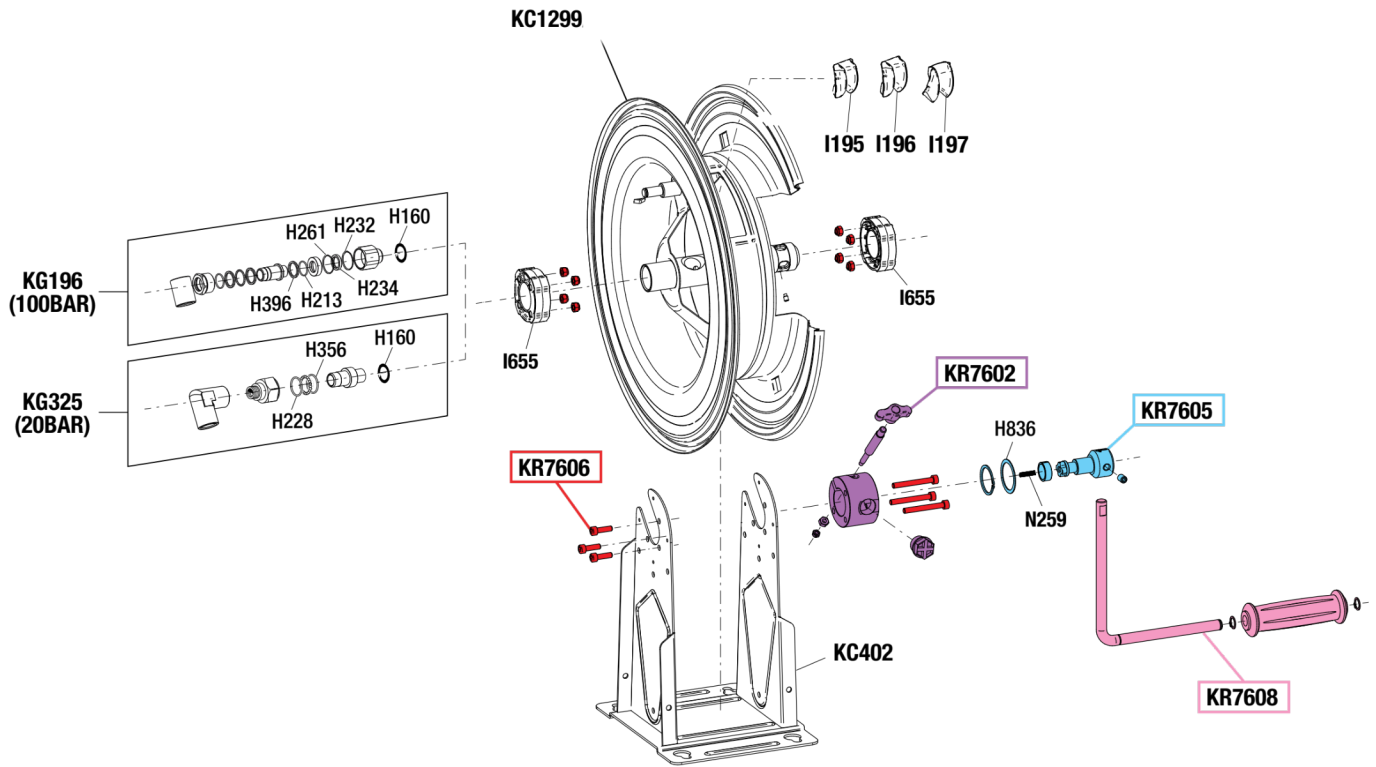

Ersatzteilliste Automatik-Schlauchaufroller HM 610 - Stahl lackiert Spare part list automatic hose reel HM 610 - painted steel Art. 8.614.130

Art.Nr. Item-No		Menge Qty
H836	Dichtungsring Washer Guide	1
I142	Schlauchauslaufschutz Hose outlet protection	1
I195	Schlauchauslaufschutz Hose outlet protection	1
I196	Schlauchauslaufschutz Hose outlet protection	1
I197	Schlauchauslaufschutz Hose outlet protection	1
I655	Buchse Bush Drum	1
KC402	Wandhalter Hosereel support	1
KC1299	Schlauchtrommel Hosereel drum	1
KG325	Drehgelenk Hosereel joint	1
N259	Zugfeder Spring	1

Ersatzteile, Set spare parts, set		
KR7605	Support Crank Kit Set Aufnahme Handkurbel	1
KR7602	Set manuelle Bremse Break hosereel Manual Kit	1
KR7606	Schraubensatz Hosereel screws kit	1
KR7608	Crank Kit Set Handkurbel	1