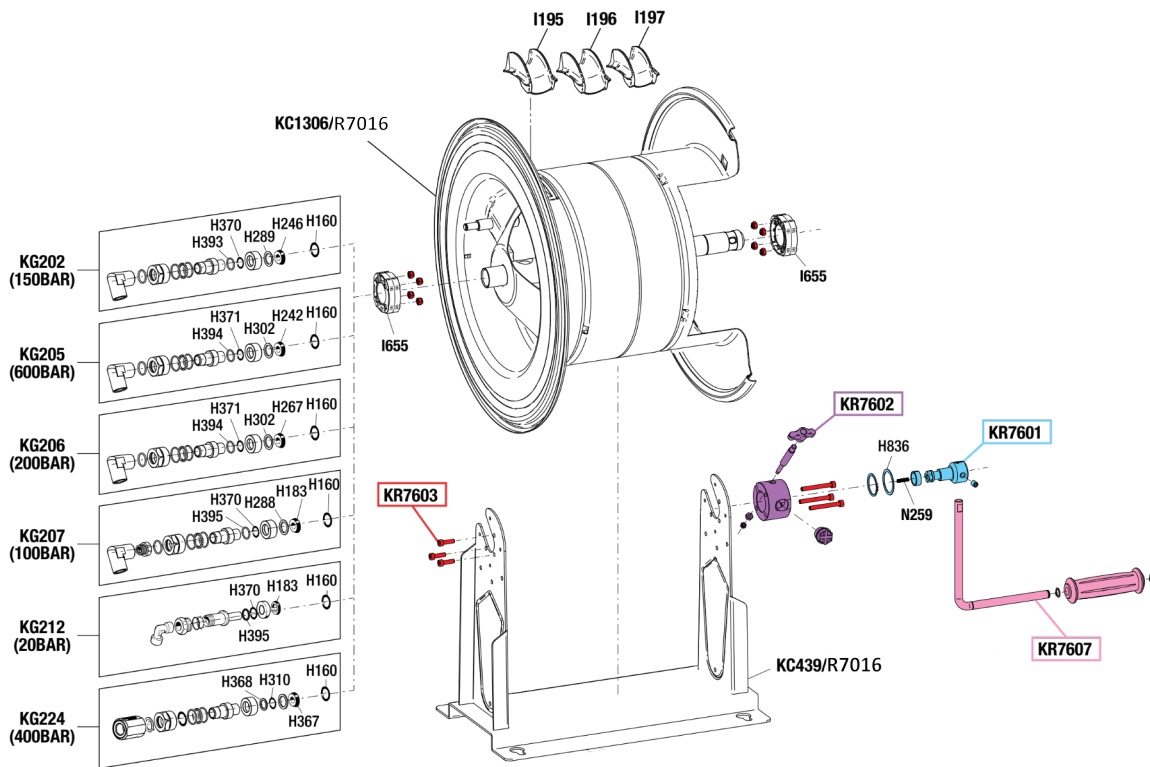

Ersatzteilliste Automatik-Schlauchaufroller HM 710 - Stahl lackiert

Spare part list automatic hose reel HM 710 - painted steel

Art. 8.710.100 - 900

Art.Nr. Item-No		Menge Qty
H836	Dichtungsring Washer Guide	1
I195	Schlauchauslaufschutz Hose outlet protection	1
I196	Schlauchauslaufschutz Hose outlet protection	1
I197	Schlauchauslaufschutz Hose outlet protection	1
I655	Buchse Bush Drum	1
KC439/R7016	Wandhalter Hosereel support	1
KC1306/R7016	Schlauchtrommel Hosereel drum	1
KG202	Drehgelenk Hosereel joint	1
KG205	Drehgelenk Hosereel joint	1
KG206	Drehgelenk Hosereel joint	1
KG207	Drehgelenk Hosereel joint	1
KG212	Drehgelenk Hosereel joint	1
KG224	Drehgelenk Hosereel joint	1
N259	Zugfeder Spring	1

Ersatzteile, Set spare parts, set		
KR7601	Support Crank Kit Set Aufnahme Handkurbel	1
KR7602	Set manuelle Bremse Break hosereel Manual Kit	1
KR7603	Schraubensatz Hosereel screws kit	1
KR7607	Crank Kit Set Handkurbel	1