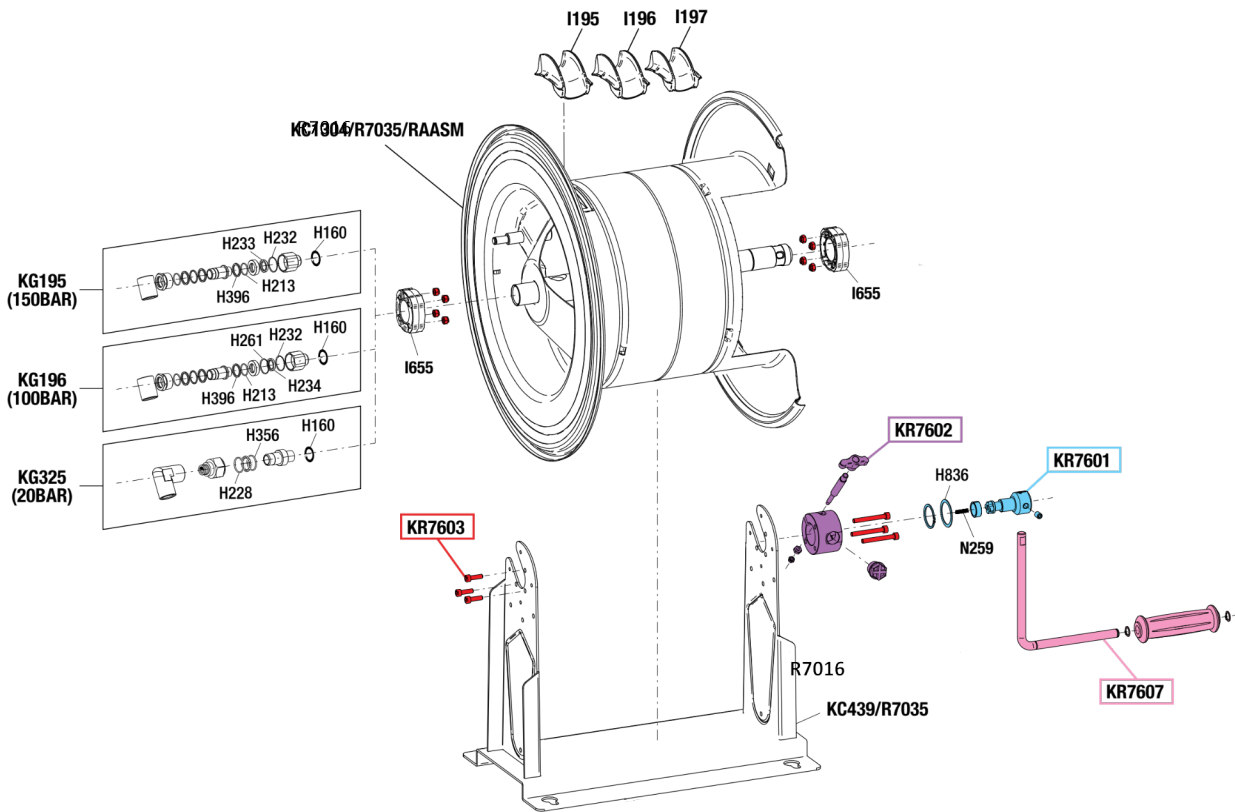

Ersatzteilliste Automatik-Schlauchaufroller HM 710 - Stahl lackiert Spare part list automatic hose reel HM 710 - painted steel Art. 8.710.130

Art.Nr. Item-No		Menge Qty
H836	Dichtungsring Washer Guide	1
I195	Schlauchauslaufschutz Hose outlet protection	1
I196	Schlauchauslaufschutz Hose outlet protection	1
I197	Schlauchauslaufschutz Hose outlet protection	1
I655	Buchse Bush Drum	1
KC439/R7016	Wandhalter Hosereel support	1
KC1306/R7016	Schlauchtrommel Hosereel drum	1
KG195	Drehgelenk Hosereel joint	1
KG196	Drehgelenk Hosereel joint	1
KG325	Drehgelenk Hosereel joint	1
N259	Zugfeder Spring	1

Ersatzteile, Set spare parts, set		
KR7601	Support Crank Kit Set Aufnahme Handkurbel	1
KR7602	Set manuelle Bremse Break hosereel Manual Kit	1
KR7603	Schraubensatz Hosereel screws kit	1
KR7607	Crank Kit Set Handkurbel	1