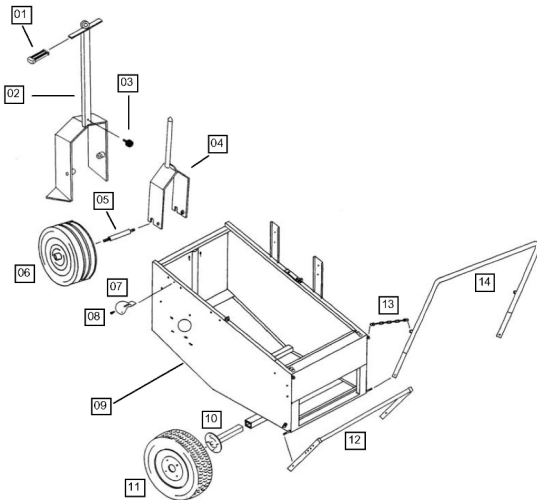

DE

Ersatzteilliste LEADER 50 / 63

GB

Spare part list LEADER 50 / 63

DE

EN

FR

ES

IT

Ersatzteile / Spare parts / Pièces de rechange / piezas de recambio / pezzi di ricambio

No	Des.
1	166-F325013 (Leader 50) 166-F406013 (Leader 63)
2	166-F1250
3	166-PROT800
4	166-PC50A090
5	166-LE50E0100
6	166-CLE50E26
7	166-E050
8	166-CD720
9	166-TU50180 (Leader 50) 160-TU63110 (Leader 63)
10	166-LCOPM500
11	166-UCP205
12	166-PRTUL40N

Nummer	Bezeichnung
1	166-M25X5L100
2	166-LE50B006
3	166-AN30X15M8
4	166-LE50B005
5	166-PR50B080
6	166-166508
7	166-LE32NB08
8	166-PM080000
9	166-LE50B000
10	166-SA30X2004F
11	166-450104F0
12	166-LE50D020
13	166-LE50B130
14	166-LE50D080