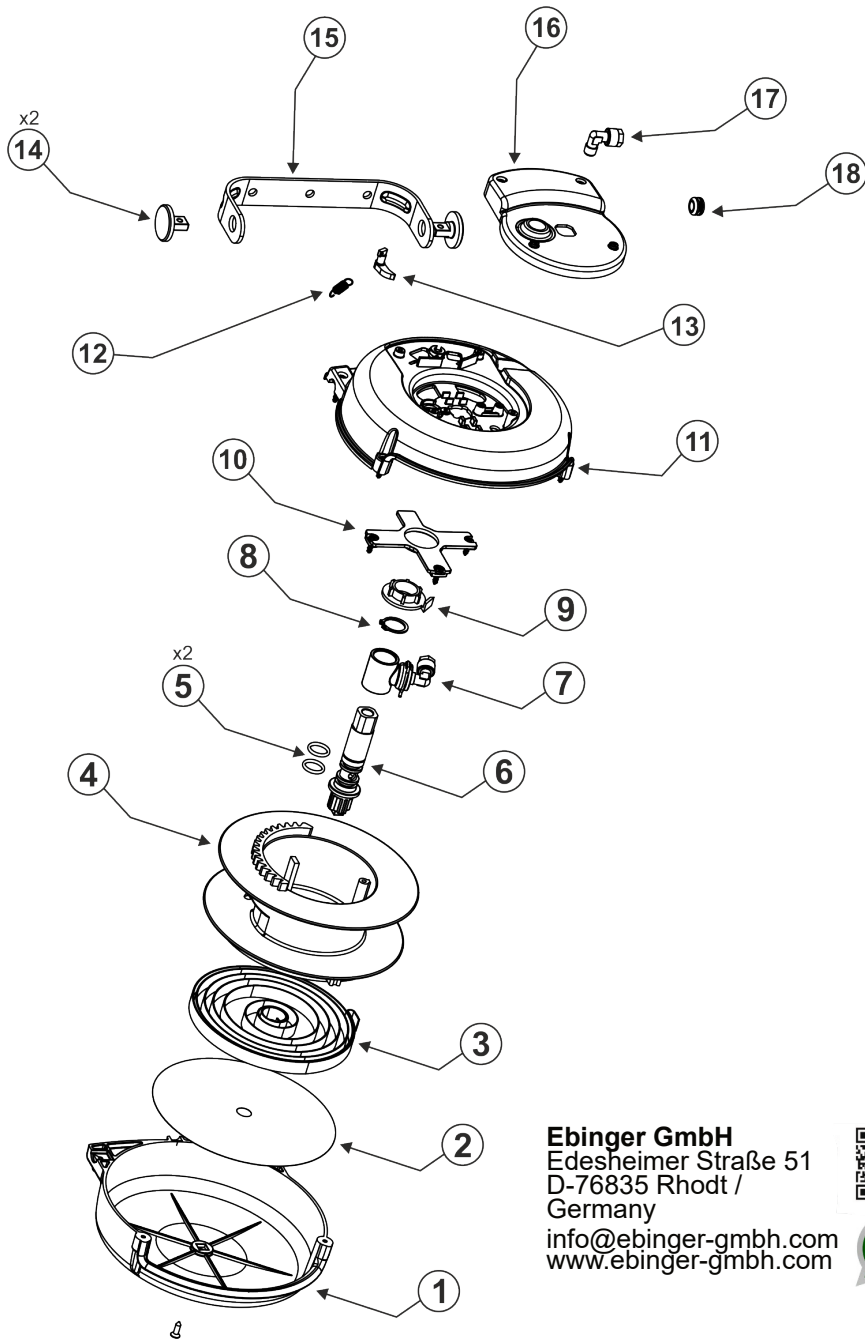

Ersatzteilliste Mini Air

Art.-Nr. 1.000.801, Art.-Nr. 1.000.803

Ebinger GmbH
Edesheimer Straße 51
D-76835 Rhodt /
Germany
info@ebinger-gmbh.com
www.ebinger-gmbh.com

Nr. No.	Art.Nr. Item-No	Bezeichnung Description	Menge Qty
1	9000.010	Gehäusehälfte, Federseite	1
2	9000.072	Federhalterung	1
3	9000.138	Zugfeder	1
4	9100.080	Trommel	1
5	000.270	O-Ring	2
6	9100.024	Achse	1
7	9100.090	Drehkörper	1
8	000.728	Seegerring	1
9	9100.026	Lagerbuchse	1
10	9000.090	Lagerscheibe	1
11	9000.020	Gehäusehälfte	1
12	831.764	Arretierfeder	1
13	9000.120	Arretierzahn	1
14	5000.032	Bolzen für Wandhalter	2
15	9000.130	Wandhalter	1
16	9000.030	Gelber Deckel	1
17	0000.859	Anschluss	1
18	446.78	Dichtungsniessel	1
	500.281	Schlauchstopper	1
	130.767	Schlauch 8mm	1
	EB000664	Knickschutz 8mm Schlauch	1
	EB000542	Gerader Steckanschluss für 8mm Schlauch	1
	EB000106	Winkel-Verschraubung (8 mm Schlauch)	1
	130.766	Schlauch 6mm	1
	EB000109	Knickschutz 6mm Schlauch	1
	EB000306	Gerader Steckanschluss für 6 mm Schlauch	1
	EB000281	Winkel-Verschraubung (6 mm Schlauch)	1