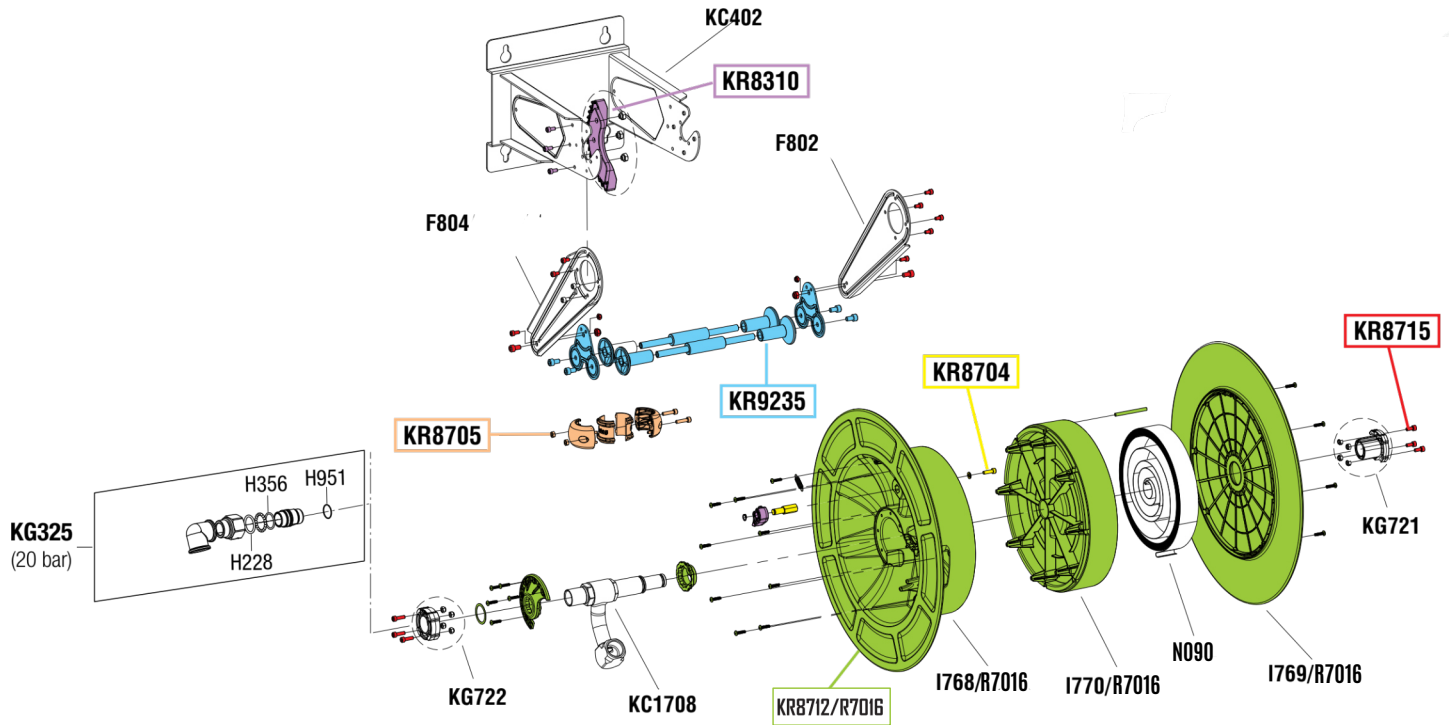

## Ersatzteilliste Automatik-Schlauchaufroller OSK 610 - Edelstahl / ABS Spare part list automatic hose reel OSK 610 - stainless steel / ABS Art. 3.614.150

Art.Nr. Item-No	Bezeichnung Designation	Menge Qty
KR8310	Arreterverzahnung Rack Kit	1
KR8704	Pin Pin	1
KR8705	Schlauchstopper Hose stop	1
KR8712/R7016	Set ABS Trommeln ABS Drum Kit	1
KR8715	Schraubenset Hosereel Screws Kit	1
KR9235	Schraubenset Hosereel Screws Kit	1

Art.Nr. Item-No	Bezeichnung Designation	Menge Qty
H088	O-Ring 2106	1
H213	Dichtung Viton Gasket	1
H228	O-Ring 4112	1
H232	Dichtung Gasket	1
H234	Dichtung Gasket	1
H261	PTFE Unterlegscheibe PTFE Washer	1
H356	O-Ring 3106	1
H396	PTFE Unterlegscheibe PTFE Washer	1
H509	O-Ring 90 Sh	1
H951	O-Ring 90 Sh	1

Art.Nr. Item-No	Bezeichnung Designation	Menge Qty
F802	Arm Swinging arm	1
F804	Arm Swinging arm	1
1768/R7016	ABS Trommelgehäuse Seitenteil ABS Drum	1
1769/R7016	ABS Trommelgehäuse Seitenteil ABS External drum	1
1770/R7016	ABS Trommelgehäuse Mittelteil ABS External drum	1
KC1708	Achse Pivot group	1
KC402	Montagehalter Hose reel support	1
KG325	Drehgelenk joint	1
KG722	Laufbuchse Arretierseite Rack side bush	1
KG721	Laufbuchse Federseite Spring side bush	1
N090	Feder Spring	1