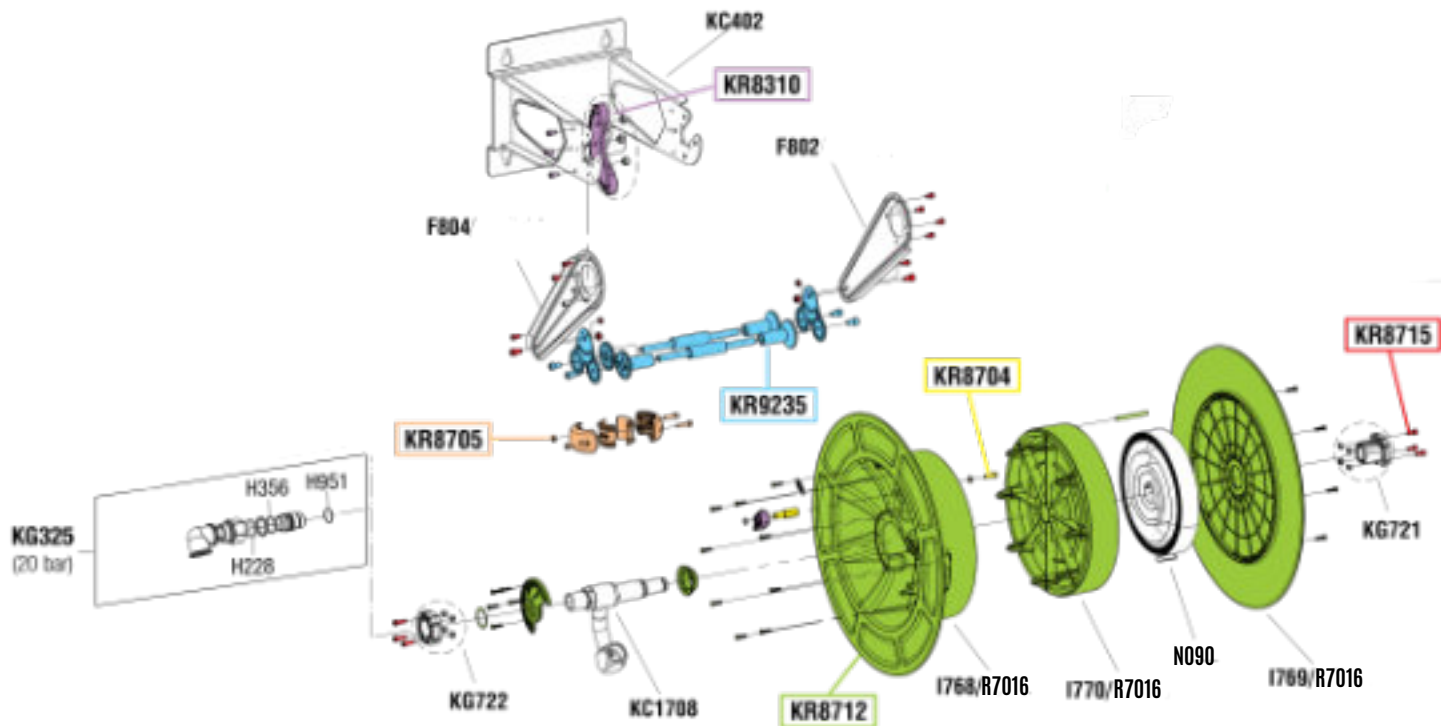

Ersatzteilliste Automatik-Schlauchaufroller OSK 610 - Edelstahl / ABS
Spare part list automatic hose reel OSK 610 - stainless steel / ABS
Art. 3.614.150

Art.Nr. Item-No	Bezeichnung Designation	Menge Qty
KR8310	Arreterverzahnung Rack Kit	1
KR8704	Pin Pin	1
KR8705	Schlauchstopper Hose stop	1
KR8712	Set ABS Trommeln ABS Drum Kit	1
KR8715	Schraubenset Hosereel Screws Kit	1
KR9235	Schraubenset Hosereel Screws Kit	1

Art.Nr. Item-No	Bezeichnung Designation	Menge Qty
H088	O-Ring 2106	1
H213	Dichtung Viton Gasket	1
H228	O-Ring 4112	1
H232	Dichtung Gasket	1
H234	Dichtung Gasket	1
H261	PTFE Unterlegscheibe PTFE Washer	1
H356	O-Ring 3106	1
H396	PTFE Unterlegscheibe PTFE Washer	1
H509	O-Ring 90 Sh	1
H951	O-Ring 90 Sh	1

Art.Nr. Item-No	Bezeichnung Designation	Menge Qty
F802	Arm Swinging arm	1
F804	Arm Swinging arm	1
1768/R7016	ABS Trommelgehäuse Seitenteil ABS Drum	1
1769/R7016	ABS Trommelgehäuse Seitenteil ABS External drum	1
1770/R7016	ABS Trommelgehäuse Mittelteil ABS External drum	1
KC1708	Achse Pivot group	1
KC402	Montagehalter Hose reel support	1
KG325	Drehgelenk joint	1
KG722	Laufbuchse Arretierseite Rack side bush	1
KG721	Laufbuchse Federseite Spring side bush	1
N090	Feder Spring	1