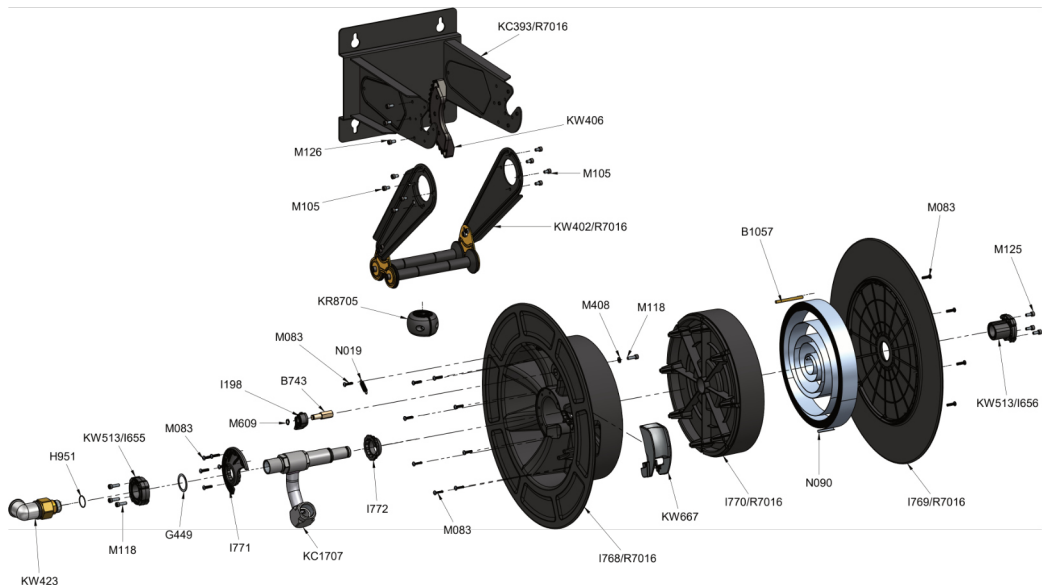

DE

Art.-Nr. 3.610.150

- OSK 610
- Stahl lackiert

GB

Art.-Nr. 3.610.150

- OSK 610
- Painted steel

**Art.Nr.
Item-No**

**Menge
Qty**

M126	3
KC393/R7016	1
KW406	1
M105	8
KW402/R7016	1
KR8705	1
KW423	1
H951	1
M118	3
KW513/I655	1
G449	1
I771	1
KC1707	1
I772	1
I768/R7016	1

**Art.Nr.
Item-No**

**Menge
Qty**

M609	1
I198	1
B743	1
M083	18
N019	1
M408	1
M118	1
KW667	1
I770/R7016	1
N090	1
B1057	1
I769/R7016	1
KW513/I656	1
M125	3