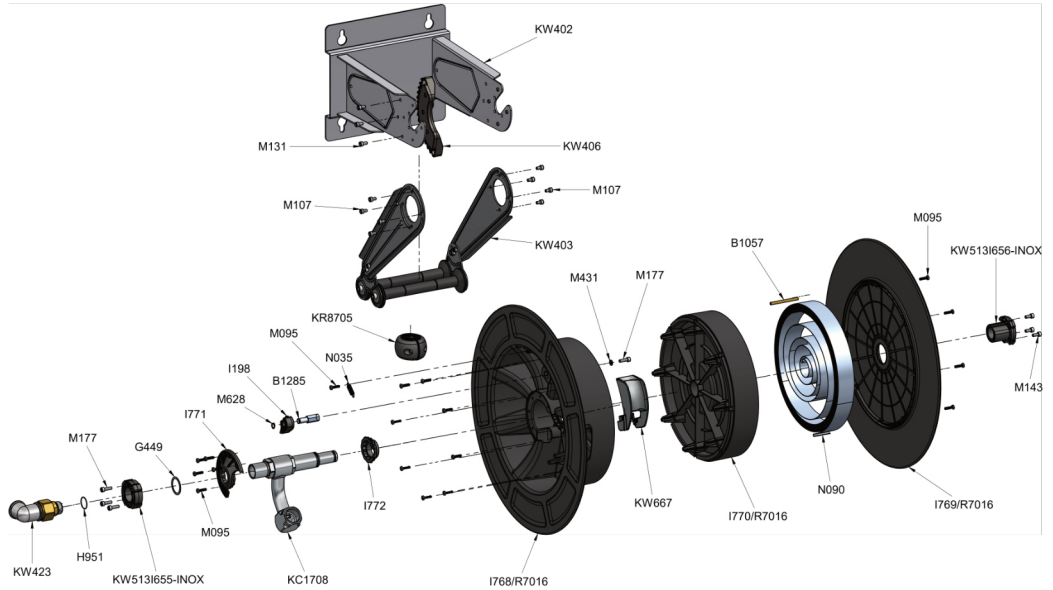

DE

Art.-Nr. 3.614.150

- OSK 610
- Edelstahl

GB

Art.-Nr. 3.614.150

- OSK 616
- Stainless Steel

Art.Nr. Item-No	Menge Qty
M131	3
KW402	1
KW406	1
M107	8
KW403	1
KR8705	1
KW423	1
H951	1
M177	3
KW5131655-INOX	1
G449	1
I771	1
KC1708	1
I772	1
I768/R7016	1

Art.Nr. Item-No	Menge Qty
M628	1
I198	1
B1285	1
M095	18
N035	1
M431	1
M177	1
KW667	1
I770/R7016	1
N090	1
B1057	1
I769/R7016	1
KW5131656-INOX	1
M143	3