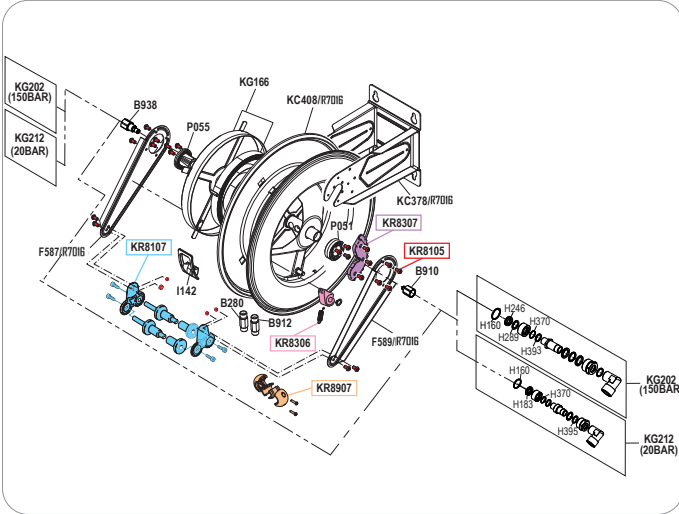

DE

Ersatzteilliste Automatik Schlauchaufroller OSM DUO
- Stahl lackiert

GB

Spare part list automatic hose reel OSM DUO
- Painted steel

DE

Art.-Nr. 1.400.1000
Art. Nr. 1.400.4000
 • OSM 400 DUO
 • Stahl lackiert

GB

Item-No. 1.400.1000
Item-No. 1.400.4000
 • OSM 400 DUO
 • Painted steel

Art.Nr. Item-No		Menge Qty
B280	Doppelnippel Right adaptor	1
B910	Adapter Rack side joint adaptor	1
B912	Adapter Right adaptor	1
B938	Adapter Spring side joint adaptor	1
F587/R7016	Arm, Stahl lackiert Adjustable arm	1
F589/R7016	Arm, Stahl lackiert Adjustable arm	1
I142	Schlauchauslaufschutz Hose outlet protection	1
KC378/R7016	Wandhalter Hosereel support	1
KC408/R7016	Schlauchtrommel Hosereel drum	1
KG166	Zugfeder Cover spring group	1
KG202	Drehgelenk Hosereel joint	2
KG212	Drehgelenk Hosereel joint	2
P051	Laufbuchse Rack side bush	1
P055	Federmitnehmer Spring side bush	1

Ersatzteile, Set
 spare parts, set

KR8105	Schraubensatz Hosereel screws kit	1
KR8107	Rollenführung Rollers holding kit	1
KR8306	Arretierzahn Detent	1
KR8307	Arretierverzahnung Rack kit	1
KR8907	Schlauchstopper Hose stop	1