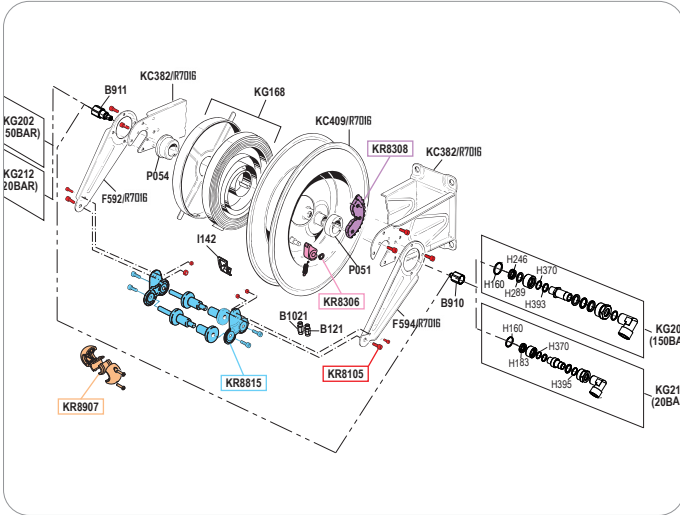

Ersatzteile, Set
 spare parts, set

KR8105	Schraubensatz Hosereel screws kit	1
KR8107	Rollenführung Rollers holding kit	1
KR8306	Arretierzahn Detent	1
KR8307	Arretierverzahnung Rack kit	1
KR8907	Schlauchstopper Hose stop	1

DE

Art.-Nr. 1.500.1000
Art. Nr. 1.500.4000
 • OSM 500 DUO
 • Stahl lackiert

GB

Item-No. 1.500.1000
Item-No. 1.500.4000
 • OSM 500 DUO
 • Painted steel

Art.Nr. Item-No		Menge Qty
B121	Doppelnippel Right adaptor	1
B910	Adapter Rack side joint adaptor	1
B911	Adapter Right adaptor	1
B1021	Nippel Nippe M 3/8" G	1
F592/R7016	Arm, Stahl lackiert Adjustable arm	1
F594/R7016	Arm, Stahl lackiert Adjustable arm	1
I142	Schlauchauslaufschutz Hose outlet protection	1
KC382/R7016	Wandhalter Hosereel support	1
KC409/R7016	Schlauchtrommel Hosereel drum	1
KG168	Zugfeder Cover spring group	1
KG202	Drehgelenk Hosereel joint	2
KG212	Drehgelenk Hosereel joint	2
P051	Laufbushse Rack side bush	1
P054	Federmitnehmer Spring side bush	1