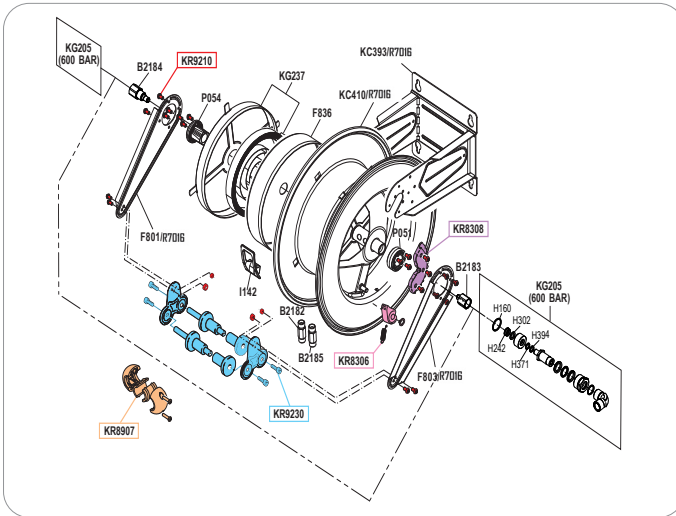

DE

Art.-Nr. 1.610.5000

- OSM 610 DUO
- Stahl lackiert

GB

Item-No. 1.610.5000

- OSM 610 DUO
- Painted steel

Art.Nr. Item-No		Menge Qty
B2182	Adapter 3/8" BSP-R Right adaptor inox	1
B2183	Adapter Achse-Drehgelenk Rack side joint adaptor inox	1
B2184	Gelenkadapter Spring side joint adaptor	1
B2185	Adapter 3/8" BSP-R Inox adaptor	1
F801/R7016	Arm, Stahl lackiert Adjustable arm	1
F803/R7016	Arm, Stahl lackiert Adjustable arm	1
I142	Schlauchauslaufschutz Hose outlet protection	1
F836	Distanzblech Cover	1
KC393/R7016	Wandhalter Hosereel support	1
KC410/R7016	Schlauchtrommel Hosereel drum	1
KG205	Drehgelenk Hosereel joint	2
KG237	Zugfeder Cover spring group	1
P051	Laufbuchse Rack side bush	1
P054	Federminnehmer Spring side bush	1

**Ersatzteile, Set
spare parts, set**

KR8306	Arretierzahn Detent	1
KR8308	Arretierverzahnung Rack kit	1
KR8907	Schlauchstopper Hose stop	1
KR9210	Schraubensatz Hosereel screws kit	1
KR9230	Schlauchstopper Hose stop	1

DE

Art.-Nr. 1.400.5500

- OSM 400 DUO
- Stahl lackiert

GB