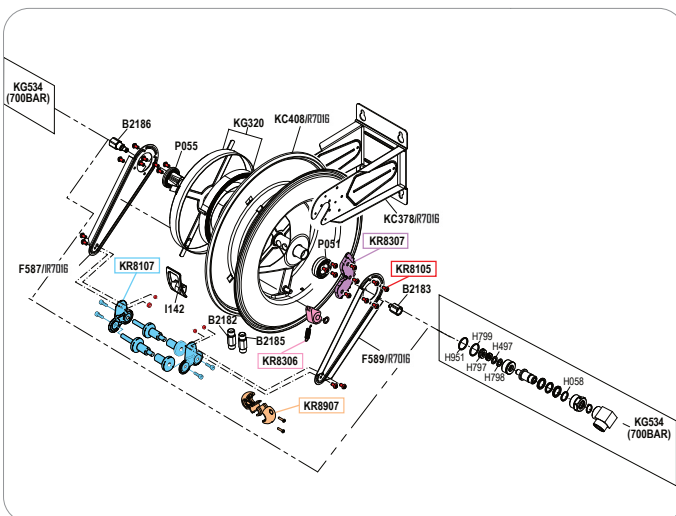

**Ersatzteile, Set
spare parts, set**

KR8306	Arretierzahn Detent	1
KR8308	Arretierverzahnung Rack kit	1
KR8907	Schlauchstopper Hose stop	1
KR9210	Schraubensatz Hosereel screws kit	1
KR9230	Schlauchstopper Hose stop	1

DE**Art.-Nr. 1.400.5500**

- OSM 400 DUO
- Stahl lackiert

GB**Item-No. 1.400.5500**

- OSM 400 DUO
- Painted steel

Art.Nr. Item-No		Menge Qty
B2182	Adapter 3/8" BSP-R Right adaptor inox	1
B2183	Adapter Achse-Drehgelenk Rack side joint adaptor inox	1
B2185	Adapter 3/8" BSP-R Inox adaptor	1
B2186	Adapter Achse-Drehgelenk Spring side joint adaptor	1
F587/R7016	Arm, Stahl lackiert Adjustable arm	1
F589/R7016	Arm, Stahl lackiert Adjustable arm	1
I142	Schlauchauslaufschutz Hose outlet protection	1
KC378/R7016	Wandhalter Hosereel support	1
KC408/R7016	Schlauchtrommel Hosereel drum	1
KG320	Zugfeder Cover spring group	1
KG534	Drehgelenk Hosereel joint	2
P051	Laufbuchse Rack side bush	1
P055	Federminnehmer Spring side bush	1