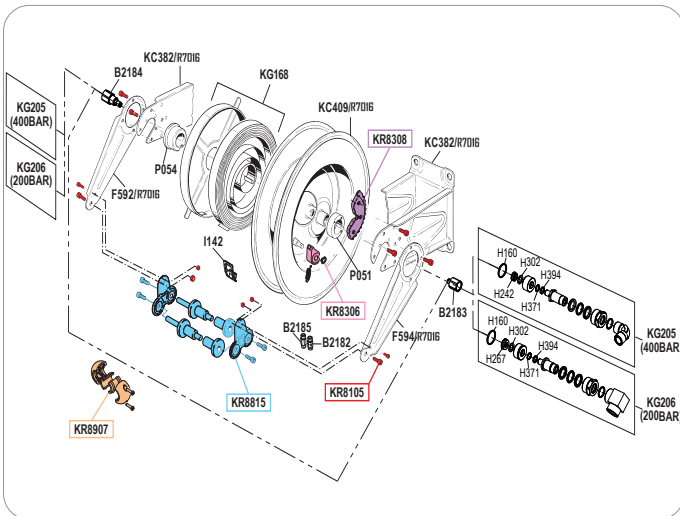

Ersatzteile, Set
spare parts, set

KR8105	Schraubensatz Hosereel screws kit	1
KR8306	Arretierzahn Detent	1
KR8308	Arretierverzahnung Rack kit	1
KR8815	Rollenführung Rollers holding kit	1
KR8907	Schlauchstopper Hose stop	1

DE

Art.-Nr. 1.500.3000
Art. Nr. 1.500.5000
 • OSM 500 DUO
 • Stahl lackiert

GB

Item-No. 1.500.3000
Item-No. 1.500.5000
 • OSM 500 DUO
 • Painted steel

Art.Nr. Item-No		Menge Qty
B2182	Adapter 3/8" BSP-R Right adaptor inox	1
B2183	Adapter Achse-Drehgelenk Rack side joint adaptor inox	1
B2184	Gelenkadapter Spring side joint adaptor	1
B2185	Adapter 3/8" BSP-R Inox adaptor	1
F592/R7016	Arm, Stahl lackiert Adjustable arm	1
F594/R7016	Arm, Stahl lackiert Adjustable arm	1
I142	Schlauchauslaufschutz Hose outlet protection	1
KC382/R7016	Wandhalter Hosereel support	1
KC409/R7016	Schlauchtrommel Hosereel drum	1
KG168	Zugfeder Cover spring group	1
KG205	Drehgelenk Hosereel joint	2
KG206	Drehgelenk Hosereel joint	2
P051	Laufbushse Rack side bush	1
P054	Federmitnehmer Spring side bush	1