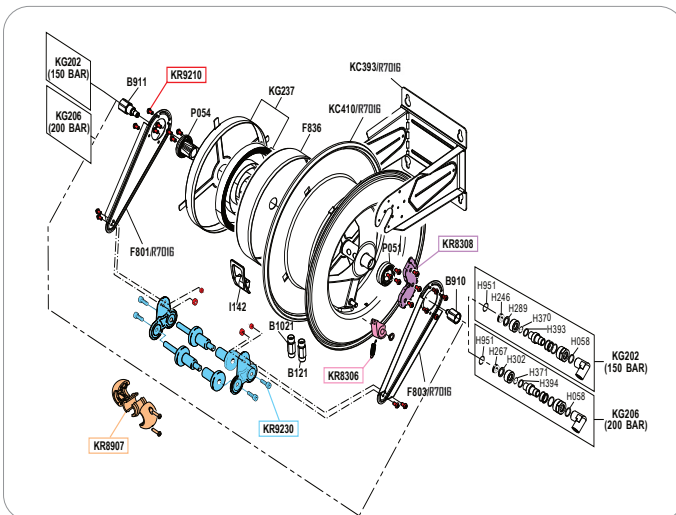

Item-No. 1.610.3000

- OSM 610 DUO
- Painted steel

Art.Nr. Item-No		Menge Qty
B121	Doppelnippel Right adaptor	1
B910	Adapter Rack side joint adapter	1
B911	Adapter Right adaptor	1
B1021	Nippel Nipple M 3/8" G	1
F801/R7016	Arm, Stahl lackiert Adjustable arm	1
F803/R7016	Arm, Stahl lackiert Adjustable arm	1
F836	Distanzblech Cover	1
I142	Schlauchauslaufschutz Hose outlet protection	1
KC393/R7016	Wandhalter Hosereel support	1
KC410/R7016	Schlauchtrommel Hosereel drum	1
KG202	Drehgelenk Hosereel joint	2
KG206	Drehgelenk Hosereel joint	2
KG237	Zugfeder Cover spring group	1
P051	Laufbuchse Rack side bush	1
P054	Federmitnehmer Spring side bush	1

**Ersatzteile, Set
spare parts, set**

KR8306	Arretierzahn Detent	1
KR8308	Arretierverzahnung Rack kit	1
KR8907	Schlauchstopper Hose stop	1
KR9210	Schraubensatz Hosereel screws kit	1
KR9230	Schlauchstopper Hose stop	1