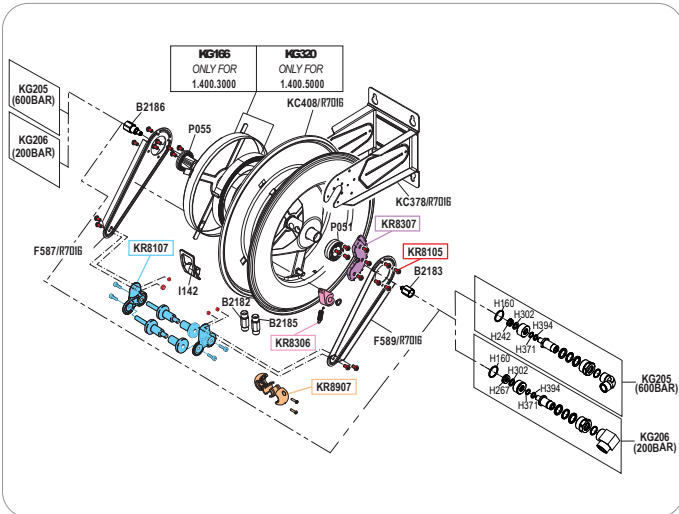

Art.Nr. Item-No		Menge Qty
B2182	Adapter 3/8" BSP-R Right adaptor inox	1
B2183	Adapter Achse-Drehgelenk Rack side joint adaptor inox	1
B2185	Adapter 3/8" BSP-R Inox adaptor	1
B2186	Adapter Achse-Drehgelenk Spring side joint adaptor	1
F587/R7016	Arm, Stahl lackiert Adjustable arm	1
F589/R7016	Arm, Stahl lackiert Adjustable arm	1
I142	Schlauchauslaufschutz Hose outlet protection	1
KC378/R7016	Wandhalter Hosereel support	1
KC408/R7016	Schlauchtrommel Hosereel drum	1
KG166	Zugfeder Cover spring group	1
KG205	Drehgelenk Hosereel joint	2
KG206	Drehgelenk Hosereel joint	2
KG320	Zugfeder Cover spring group	1
P051	Laufbuchse Rack side bush	1
P055	Federmitnehmer Spring side bush	1

Ersatzteile, Set
spare parts, set

KR8105	Schraubensatz Hosereel screws kit	1
KR8107	Rollenführung Rollers holding kit	1
KR8306	Arretierzahn Detent	1
KR8307	Arretierverzahnung Rack kit	1
KR8907	Schlauchstopper Hose stop	1