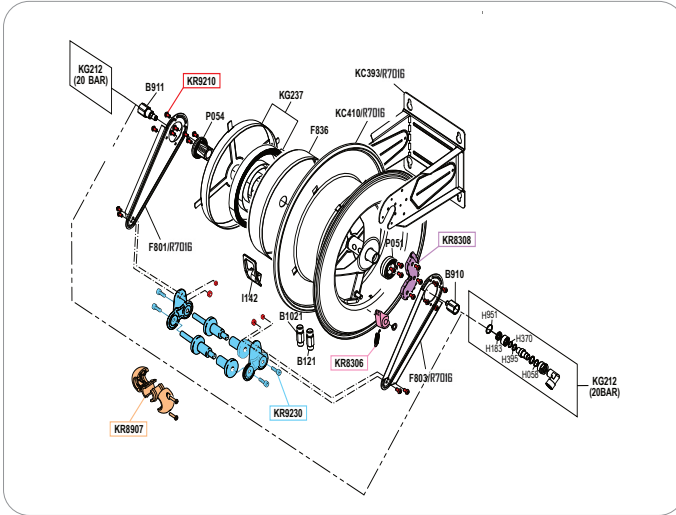

DE

Art.-Nr. 1.610.1000

- OSM 610 DUO
- Stahl lackiert

GB

Item-No. 1.610.1000

- OSM 610 DUO
- Painted steel

Art.Nr. Item-No		Menge Qty
B121	Doppelnippel Right adaptor	1
B910	Adapter Rack side joint adapter	1
B911	Adapter Right adaptor	1
B1021	Nippel Nipple M 3/8" G	1
F801/R7016	Arm, Stahl lackiert Adjustable arm	1
F803/R7016	Arm, Stahl lackiert Adjustable arm	1
F836	Distanzblech Cover	1
I142	Schlauchauslaufschutz Hose outlet protection	1
KC393/R7016	Wandhalter Hosereel support	1
KC410/R7016	Schlauchtrommel Hosereel drum	1
KG212	Drehgelenk Hosereel joint	2
KG237	Zugfeder Cover spring group	1
P051	Laufbuchse Rack side bush	1
P054	Federmitnehmer Spring side bush	1

**Ersatzteile, Set
spare parts, set**

KR8306	Arretierzahn Detent	1
KR8308	Arretierverzahnung Rack kit	1
KR8907	Schlauchstopper Hose stop	1
KR9210	Schraubensatz Hosereel screws kit	1
KR9230	Rollenführung Rollers holding kit	1

DE

Art.-Nr. 1.610.3000

- OSM 610 DUO
- Stahl lackiert

GB