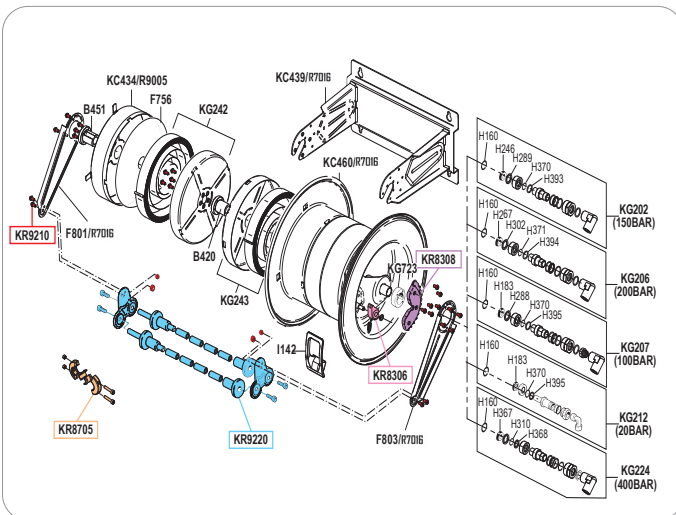

Ersatzteile, Set
spare parts, set

KR8705	Schlauchstopper Hose stop	1
KR9210	Schraubensatz Hose reel screws kit	1
KR8306	Arretierzahn Detent	1
KR8308	Arretierverzahnung Rack kit	1
KR9230	Rollenführung Rollers holding kit	1

DE

OSM 710

- 1/2"
- Stahl lackiert

GB

OSM 710

- 1/2"
- Painted steel

Art.Nr. Item-No		Menge Qty
B420	Federspanner Bush	1
B451	Federspanner Joint	1
F756	Abdeckung Cover spring group	1
F801/R7016	Arm, Stahl lackiert Adjustable arm	1
F803/R7016	Arm, Stahl lackiert Adjustable arm	1
I142	Schlauchauslaufschutz Hose outlet protection	1
KC434/R9005	Abdeckung Cover spring group	1
KC439/R7016	Montagehalter Hosereel support	1
KC460/R7016	Schlauchtrommel Hosereel drum	1
KG202	Drehgelenk Hosereel joint	1
KG206	Drehgelenk Hosereel joint	1
KG207	Drehgelenk Hosereel joint	1
KG212	Drehgelenk Hosereel joint	1
KG224	Drehgelenk Hosereel joint	1
KG242	Drehgelenk Joint hosereel	1
KG243	Zugfeder Cover spring group	1
KG723	Zugfeder Cover spring group	1

Ersatzteile, Set
spare parts, set

KR8306	Arretierzahn Detent	1
KR8308	Arretierverzahnung Rack kit	1
KR8705	Schlauchstopper Hose stop	1
KR9210	Schraubensatz Hose reel screws kit	1
KR9220	Rollenführung Rollers holding kit	1