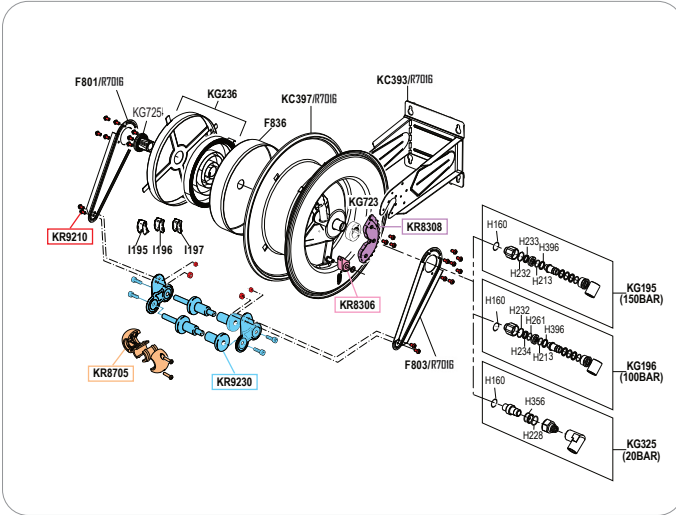

Ersatzteile, Set
spare parts, set

KR8306	Arretierzahn Detent	1
KR8308	Arretierverzahnung Rack kit	1
KR8705	Schlauchstopper Hose stop	1
KR9210	Schraubensatz Hose reel screws kit	1
KR9230	Rollenführung Rollers holding kit	1

DE

OSM 610

- 1"
- Stahl lackiert

GB

OSM 610

- 1"
- Painted steel

Art.Nr. Item-No		Menge Qty
F801/R7016	Arm, Stahl lackiert Adjustable arm	1
F803/R7016	Arm, Stahl lackiert Adjustable arm	1
F836	Distanzblech Cover	1
I195	Schlauchauslaufschutz Hose outlet protection	1
I196	Schlauchauslaufschutz Hose outlet protection	1
I197	Schlauchauslaufschutz Hose outlet protection	1
KC393/R7016	Montagehalter Hosereel support	1
KC397/R7016	Trommelgehäuse Hosereel drum	1
KG236	Zugfeder Cover spring group	1
KG195	Drehgelenk Hosereel joint	1
KG196	Drehgelenk Hosereel joint	1
KG325	Drehgelenk Joint high flow 1"	1
KG724	Federmittelnemer Spring side bush group	1
KG723	Laufbuche Rack side bush	1
KG725	Federmittelnemer Spring side bush	1

Ersatzteile, Set
spare parts, set

KR8705	Schlauchstopper Hose stop	1
KR9210	Schraubensatz Hose reel screws kit	1
KR8306	Arretierzahn Detent	1
KR8308	Arretierverzahnung Rack kit	1
KR9230	Rollenführung Rollers holding kit	1