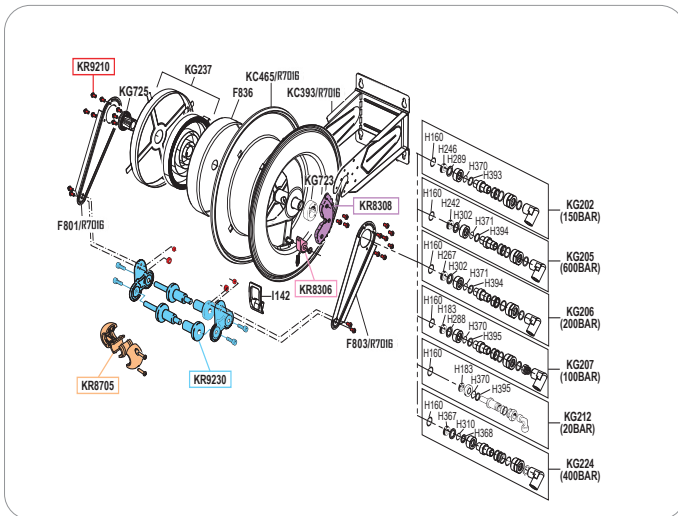

OSM 610

- 1/2"
- Stahl lackiert

GB

OSM 610

- 1/2"
- Painted steel

Art.Nr. Item-No		Menge Qty
F801/R7016	Arm, Stahl lackiert Adjustable arm	1
F803//R7016	Arm, Stahl lackiert Adjustable arm	1
F836	Distanzblech Cover	1
I142	Schlauchauslauf schutz Hose outlet protection	1
KC393/R7016	Montagehalter Hosereel support	1
KC465/R7016	Schlauchtrommel Hosereel drum	1
KG202	Drehgelenk Hosereel joint	1
KG205	Drehgelenk Hosereel joint	1
KG206	Drehgelenk Hosereel joint	1
KG207	Drehgelenk Hosereel joint	1
KG212	Drehgelenk Hosereel joint	1
KG224	Drehgelenk Hosereel joint	1
KG237	Zugfeder Cover spring group	1
KG723	Laufbuche Rack side bush	1
KG725	Federmitnehmer Spring side bush	1

Ersatzteile, Set
spare parts, set

KR8306	Arretierzahn Detent	1
KR8308	Arretierverzahnung Rack kit	1
KR8705	Schlauchstopper Hose stop	1
KR9210	Schraubensatz Hose reel screws kit	1
KR9230	Rollenführung Rollers holding kit	1