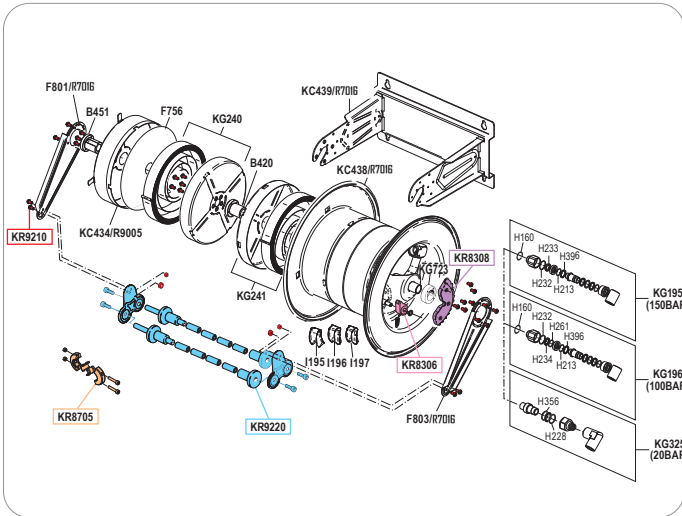

Ersatzteile, Set

spare parts, set

KR8306	Arretierzahn Detent	1
KR8308	Arretierverzahnung Rack kit	1
KR8705	Schlauchstopper Hose stop	1
KR9210	Schraubensatz Hose reel screws kit	1
KR9220	Rollenführung Rollers holding kit	1

DE

OSM 710

- 1"
- Stahl lackiert

GB

OSM 710

- 1"
- Painted steel

Art.Nr. Item-No		Menge Qty
B420	Federspanner Bush	1
B451	Federspanner Joint	1
F756	Abdeckung Cover spring group	1
F801/R7016	Arm, Stahl lackiert Adjustable arm	1
F803/R7016	Arm, Stahl lackiert Adjustable arm	1
I195	Schlauchauslaufschutz Hose outlet protection	1
I196	Schlauchauslaufschutz Hose outlet protection	1
I197	Schlauchauslaufschutz Hose outlet protection	1
KC434/R9005	Abdeckung Zugfeder Cover spring group	1
KC438/R7016	Trommel Hosereel drum	1
KC439/R7016	Montagehalter Hosereel support	1
KG195	Drehgelenk Hosereel joint	1
KG196	Drehgelenk Hosereel joint	1
KG240	Cover spring group Zugfeder	1
KG241	Cover spring group Zugfeder	1
KG325	Drehgelenk Joint high flow	1
KG723	Rack side bush Laufbuchse	1