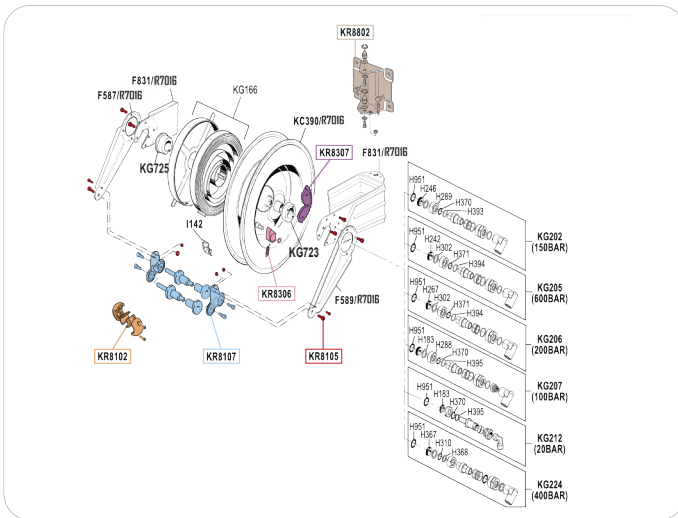

Ersatzteile, Set

spare parts, set

KR8104	Schlauchstopper Hose stop	1
KR8105	Schraubensatz Hose reel screws ki	1
KR8107	Rollenführung Rollers holding kit	1
KR8306	Arretierzahn Detent	1
KR8307	Arretierverzahnung Rack kit	1

DE

OSM 410

- Stahl lackiert

GB

OSM 410

- Painted steel

Art.Nr. Item-No		Menge Qty
F587/R7016	Arm, Stahl lackiert Adjustable arm	1
F589/R7016	Arm, Stahl lackiert Adjustable arm	1
F831/R7016	Montagehalter Swiveling bracket	1
I142	Schlauchauslauf schutz Hose outlet protection	1
KC390/R7016	Trommelgehäuse Hosereel drum	1
KG166	Zugfeder Hosereel joint	1
KG202	Drehgelenk Hosereel joint	1
KG205	Drehgelenk Hosereel joint	1
KG206	Drehgelenk Hosereel joint	1
KG207	Drehgelenk Hosereel joint	1
KG212	Drehgelenk Hosereel joint	1
KG224	Drehgelenk Hosereel joint	1
KG723	Laufbuche Bush group	1
KG725	Laufbuche Spring side bush	1