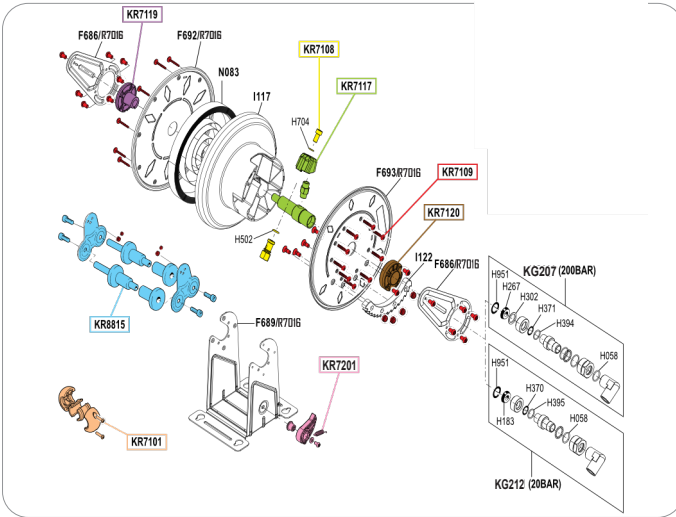

DE

Ersatzteilliste Automatik Schlauchaufroller OSM - Stahl lackiert

GB

Spare part list automatic hose reel OSM - painted steel

DE

OSM 210

- Stahl lackiert

GB

OSM 210

- Painted steel

Art.Nr. Item-No		Menge Qty
F686/R7016	Arm, Stahl lackiert Adjustable arm	2
F689/R7016	Montagehalter Bracket	1
F692/R7016	Abdeckung Spring side cover	1
F693/R7016	Abdeckung Rack side cover	1
H502	O-Ring O-ring 3056 „Viton“	1
H704	O-Ring O-ring 3037 „Viton“	1
I117	Schlauchtrommel Drum	1
I122	Arretierverzahnung Rack	1
KG207	Drehgelenk Hosereel joint	1
KG212	Drehgelenk Hosereel joint	1
N083	Zugfeder Spring	1

Ersatzteile, Set
spare parts, set

KR7201	Schlauchstopper Hose stop	1
KR7108	Bolzen Bolt for quick connection	1
KR7109	Schraubensatz Hose reel screws kit	1
KR7117	Achse Central pivo	1
KR7119	Federmitnehmer Spring side bush	1
KR7120	Laufbuchse Rack side bush	1
KR7203	Arretierzahn Detent	1
KR8815	Rollenführung Rollers holding kit	1