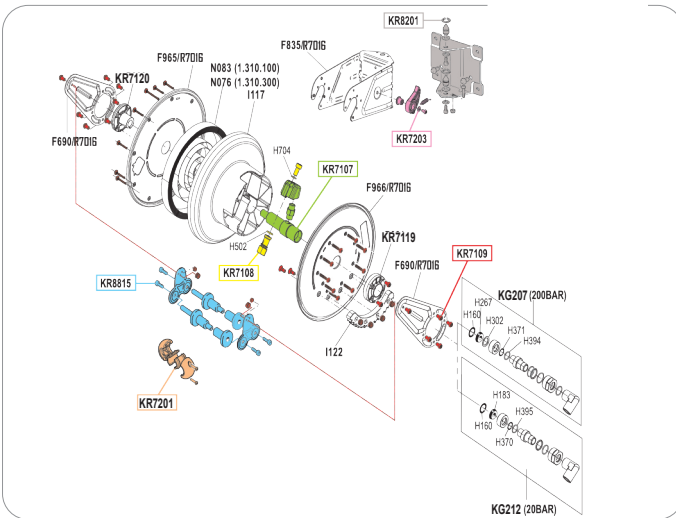

Ersatzteile, Set
spare parts, set

KR7201	Schlauchstopper Hose stop	1
KR7108	Bolzen Bolt for quick connection	1
KR7109	Schraubensatz Hose reel screws kit	1
KR7117	Achse Central pivo	1
KR7119	Federmitnehmer Spring side bush	1
KR7120	Laufbuchse Rack side bush	1
KR7203	Arretierzahn Detent	1
KR8815	Rollenführung Rollers holding kit	1

DE

OSM 310

- Stahl lackiert

GB

OSM 310

- Painted steel

Art.Nr. Item-No		Menge Qty
F690/R7016	Arm, Stahl lackiert Adjustable arm	2
F835/R7016	Montagehalter Bracket	1
F965/R7016	Abdeckung Spring side cover	1
F966/R7016	Abdeckung Rack side cover	1
H502	O-Ring O-ring 3056 „Viton“	1
H704	O-Ring O-ring 3037 „Viton“	1
I117	Schlauchtrommel Drum	1
I122	Arretierverzahnung Rack	1
KG207	Drehgelenk Hosereel joint	1
KG212	Drehgelenk Hosereel joint	1
N076	Zugfeder Spring	1
N083	Zugfeder Spring	1
KR7119	Federmitnehmer Spring side bush	1
KR7120	Laufbuchse Rack side bush	1

Ersatzteile, Set
spare parts, set

KR7201	Schlauchstopper Hose stop	1
KR7107	Achse Central pivot	1
KR7108	Bolzen Bolt for quick connection	1
KR7109	Schraubensatz Hose reel screws kit	1
KR7203	Arretierzahn Detent	1
KR8201	Wandhalter schwenkbar Fixed bracket kit	1
KR8815	Rollenführung Rollers holding kit	1