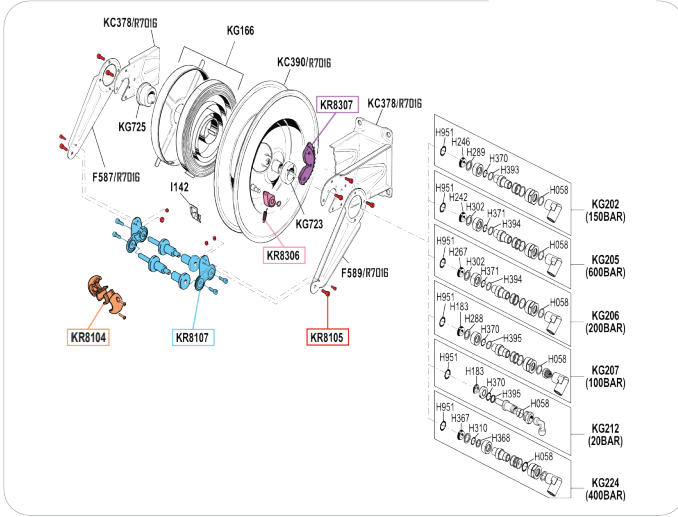

DE

OSM 400

- Stahl lackiert

GB

OSM 400

- Painted steel

Art.Nr. Item-No		Menge Qty
F587/R7016	Arm, Stahl lackiert Adjustable arm	1
F589/R7016	Arm, Stahl lackiert Adjustable arm	1
I142	Schlauchauslauf schutz Hose outlet protection	1
KC378/R7016	Montagehalter Hosereel support	1
KC390/R7016	Trommelgehäuse Hosereel drum	1
KG166	Zugfeder Cover spring group	1
KG202	Drehgelenk Hosereel joint	1
KG205	Drehgelenk Hosereel joint	1
KG206	Drehgelenk Hosereel joint	1
KG207	Drehgelenk Hosereel joint	1
KG212	Drehgelenk Hosereel joint	1
KG224	Drehgelenk Hosereel joint	1
KG723	Laufbuche Bush group	1
KG725	Laufbuche Spring side bush	1

Ersatzteile, Set

spare parts, set

KR8104	Schlauchstopper Hose stop	1
KR8105	Schraubensatz Hose reel screws ki	1
KR8107	Rollenführung Rollers holding kit	1
KR8306	Arretierzahn Detent	1
KR8307	Arretierverzahnung Rack kit	1

DE