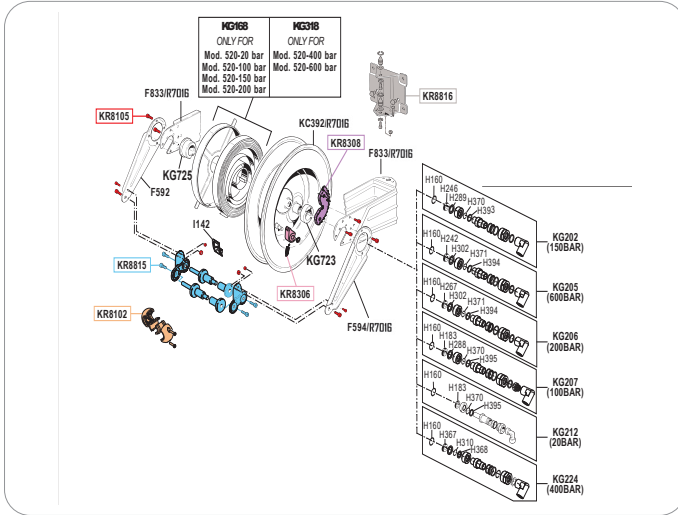

DE

OSM 510

- 1/2"
- Stahl lackiert

GB

OSM 510

- 1/2"
- Painted steel

Art.Nr. Item-No		Menge Qty
F592/R7016	Arm, Stahl lackiert Adjustable arm	1
F594/R7016	Arm, Stahl lackiert Adjustable arm	1
F833/R7016	Halterung Swiveling Bracket	1
I142	Schlauchauslauf schutz Hose outlet protection	1
KC392/R7016	Montagehalter Hosereel support	1
KG168	Zugfeder Cover spring group	1
KG202	Drehgelenk Hosereel joint	1
KG205	Drehgelenk Hosereel joint	1
KG206	Drehgelenk Hosereel joint	1
KG207	Drehgelenk Hosereel joint	1
KG212	Drehgelenk Hosereel joint	1
KG224	Drehgelenk Hosereel joint	1
KG723	Laufbuche Rack side bush	1
KG725	Federmitnehmer Spring side bush	1

Ersatzteile, Set
spare parts, set

KR8102	Schlauchstopper Hose stop	1
KR8105	Schraubensatz Hose reel screws kit	1
KR8306	Arretierzahn Detent	1
KR8308	Arretierverzahnung Rack kit	1
KR8815	Rollenführung Rollers holding kit	1
KR8816	Wandhalter schwenkbar Wall mounted bracket	1

DE