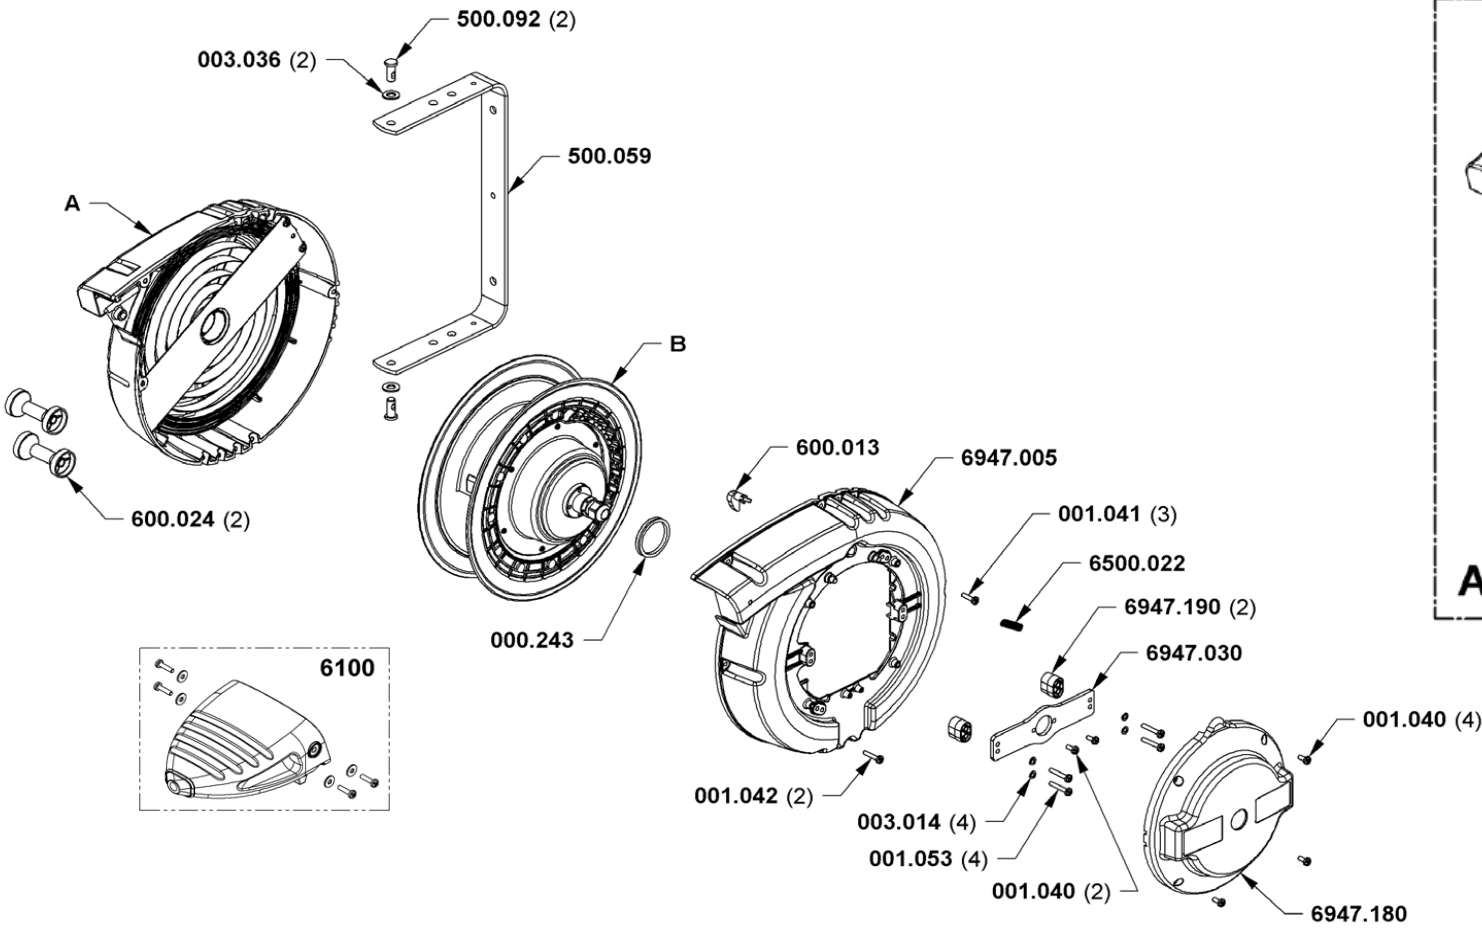

Ersatzteilliste PR-C / PR-L IP65

Ebinger GmbH
Edesheimer Straße 51
D-76835 Rhodt /
Germany
info@ebinger-gmbh.com
www.ebinger-gmbh.com