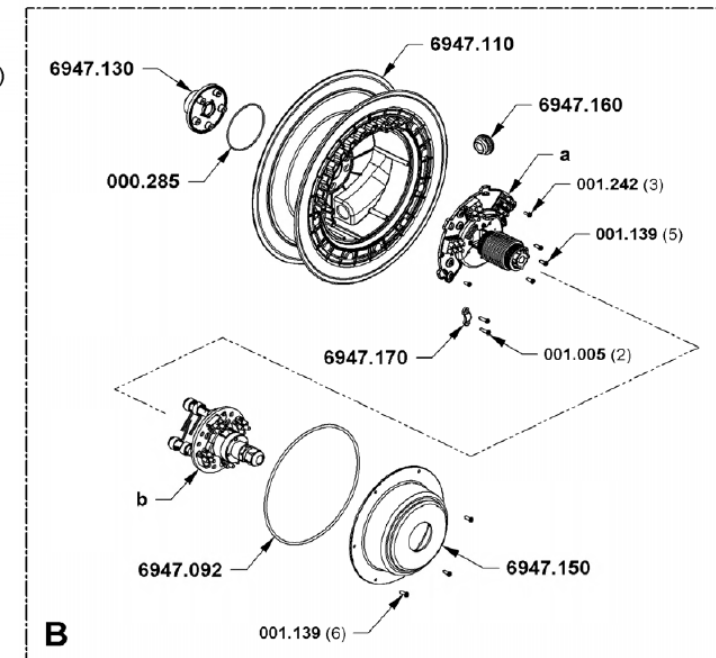

Ersatzteilliste PR-C / PR-L IP65

Ebinger GmbH
Edesheimer Straße 51
D-76835 Rhodt /
Germany
info@ebinger-gmbh.com
www.ebinger-gmbh.com