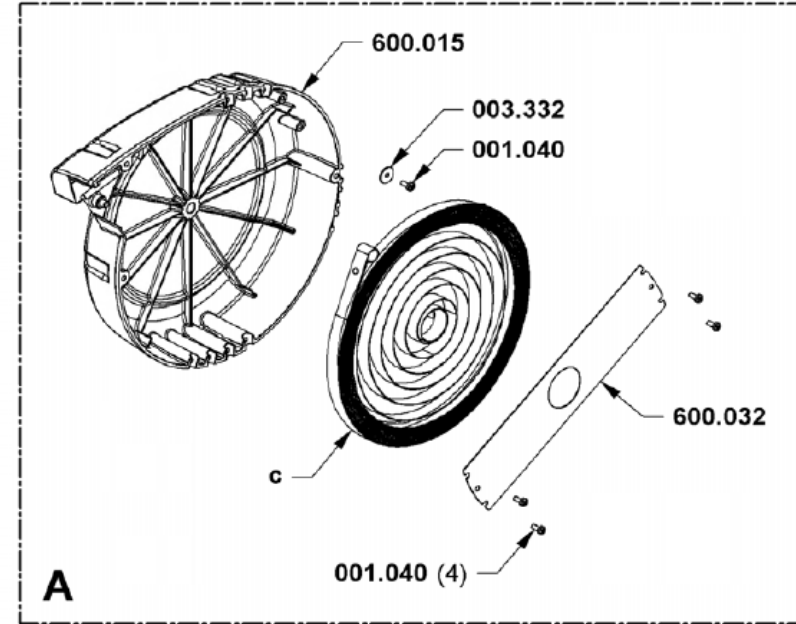

Ersatzteilliste PR-C / PR-L IP65

Ebinger GmbH
Edesheimer Straße 51
D-76835 Rhodt /
Germany
info@ebinger-gmbh.com
www.ebinger-gmbh.com